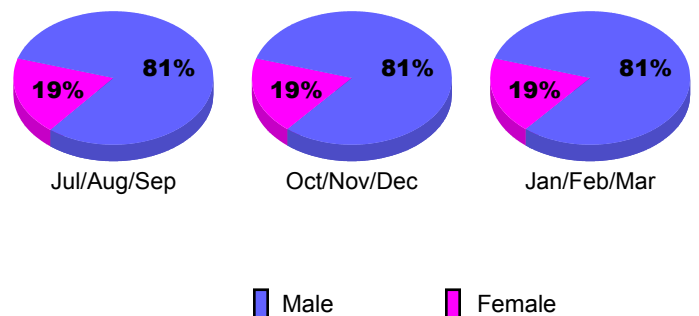

Gender Comparison 2008-2009