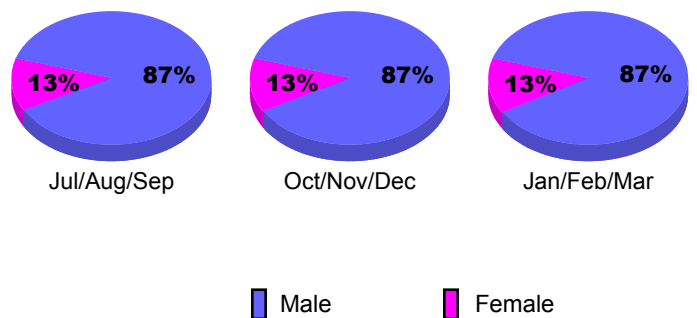

Gender Comparison 2008-2009