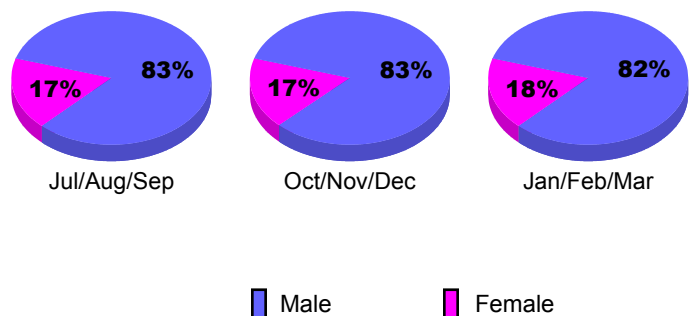

Gender Comparison 2008-2009