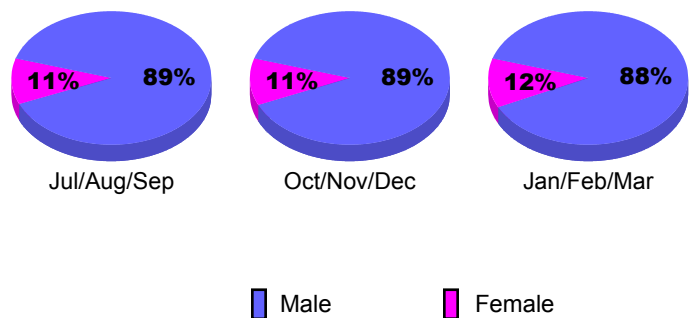

Gender Comparison 2008-2009