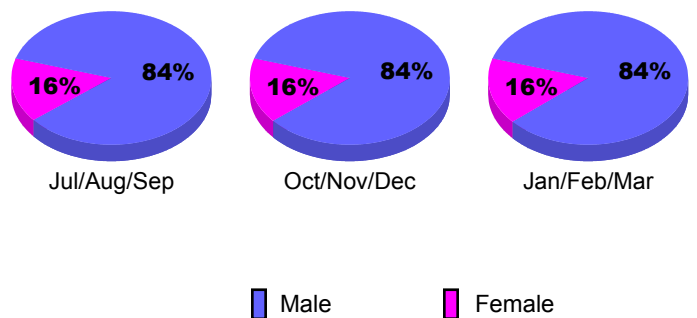

Gender Comparison 2008-2009