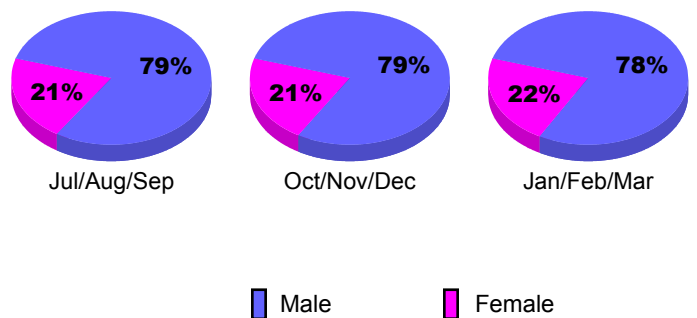

Gender Comparison 2008-2009