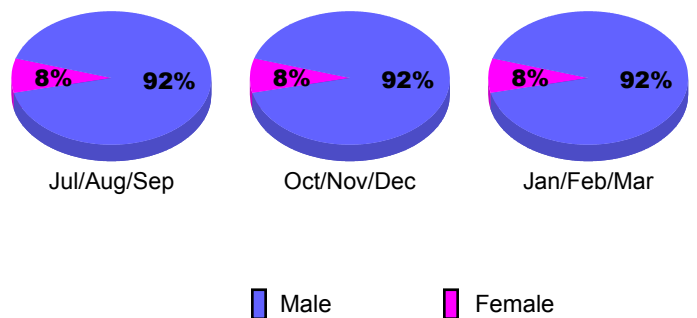

Gender Comparison 2008-2009