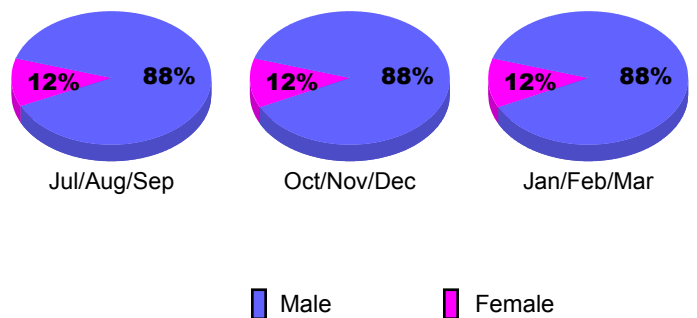

Gender Comparison 2008-2009