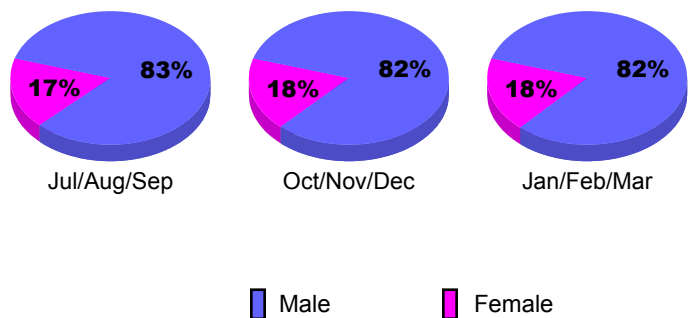

Gender Comparison 2008-2009